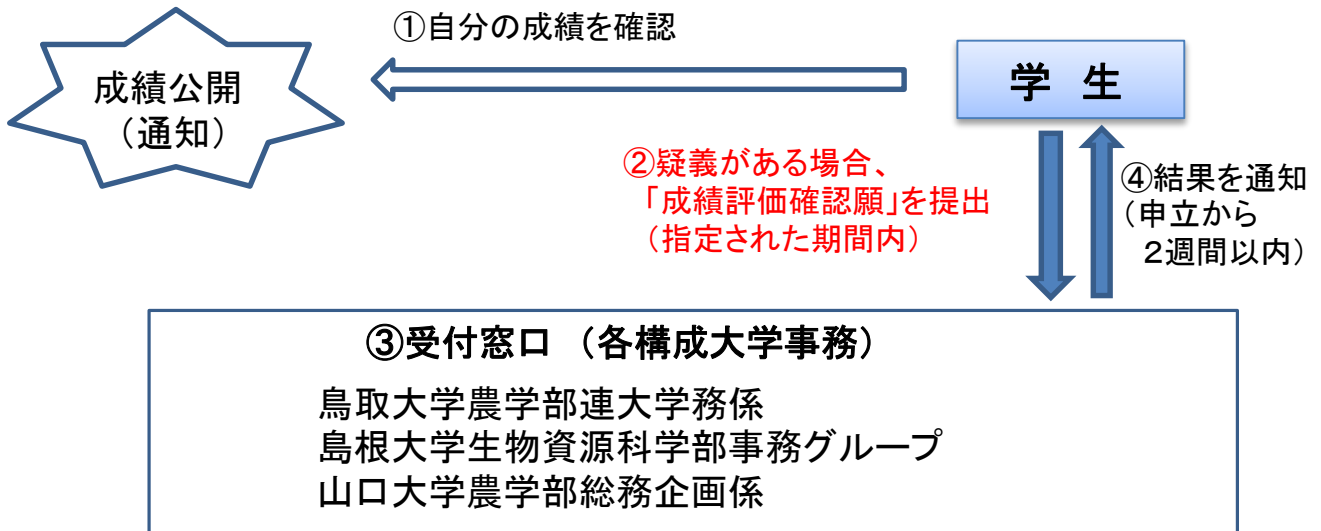

連合農学研究科-成績評価に疑義がある場合の申立手続き

United Graduate School of Agricultural Sciences -Procedures for Grade Appeals-